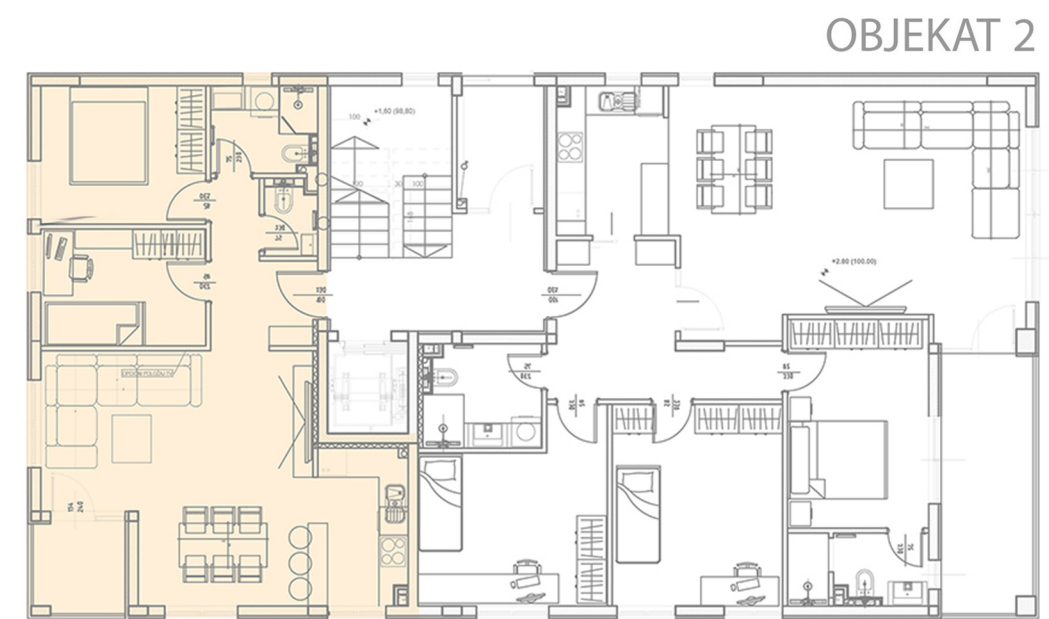

# PREGREVICA SKY RESIDENCE

PREGREVICA 82 / STAN 4

DVOIPOSOBAN / SPRAT I

	P(m <sup>2</sup> )
1 Ulaz	9,14 m <sup>2</sup>
2 Wc	1,38 m <sup>2</sup>
3 Boravak	19,81 m <sup>2</sup>
4 Kuhinja	7,36 m <sup>2</sup>
5 Kupatilo	3,33 m <sup>2</sup>
6 SOBA	10,93 m <sup>2</sup>
7 SOBA	8,8 m <sup>2</sup>
8 Terasa	3,46 m <sup>2</sup>

ukupna površina

**62,28m<sup>2</sup>**