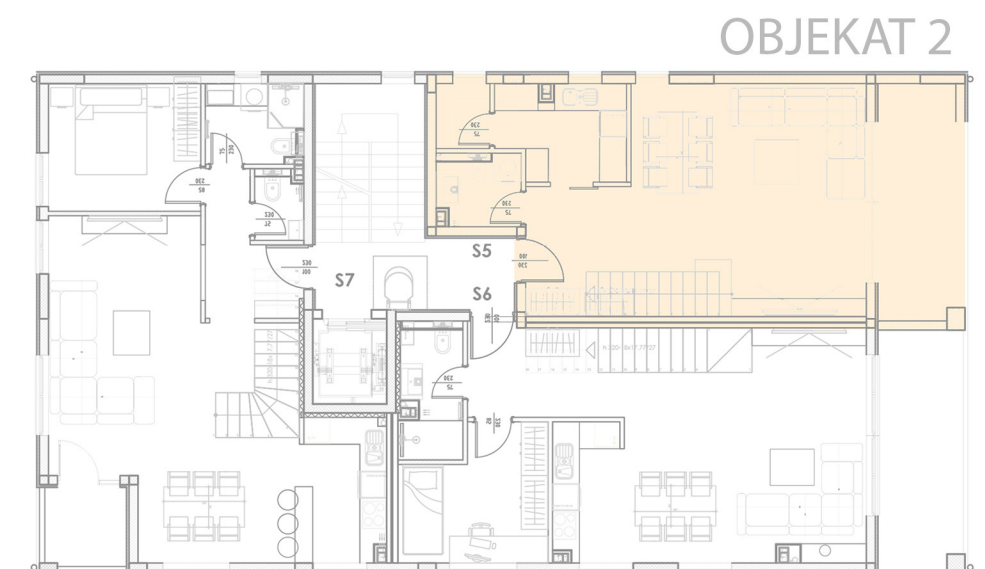

PREGREVICA SKY RESIDENCE

PREGREVICA 82 / STAN 5
TROSOBAN / SPRAT II

SPRAT II

	P(m ²)
1 Ulaz	4,78 m ²
2 Kupatilo	2,75 m ²
3 Boravak	29,50 m ²
4 Kuhinja	5,90 m ²
5 Ostava	1,74 m ²
6 Lođa	9,83 m ²

ukupna površina **52,54m²**

Ukupna površina
108,18 m²

PREGREVICA SKY RESIDENCE

PREGREVICA 82 / STAN 5

GALERIJA

GALERIJA

	P(m ²)
7 Hodnik	14,07 m ²
8 Kupatilo	5,46 m ²
9 SOBA	13,60 m ²
10 SOBA	14,74 m ²
11 Loda	9,83 m ²

ukupna površina **55,64m²**

Ukupna površina
108,18m²