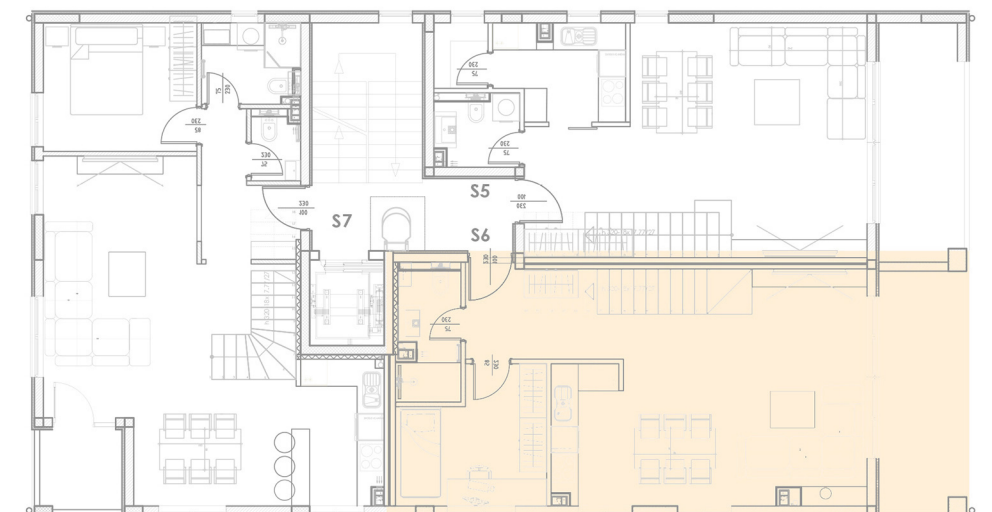

PREGREVICA SKY RESIDENCE

PREGREVICA 82 / STAN 6

ČETVOROSOBAN / SPRAT II

SPRAT II

P(m²)

1	Ulaz	7,16 m ²
2	Kupatilo	3,90 m ²
3	Boravak	28,10 m ²
4	Kuhinja	4,85 m ²
5	Soba	9,08 m ²
6	Lođa	10,05 m ²

ukupna površina **61,78m²**

Ukupna površina

123,56 m²

OBJEKAT 2

PREGREVIKA SKY RESIDENCE

PREGREVIKA 82 / STAN 6

GALERIJA

GALERIJA

	P (m ²)
7 Hodnik	13,01 m ²
8 Kupatilo	4,23 m ²
9 SOBA	14,66 m ²
10 SOBA	20,05 m ²
11 Lođa	10,05 m ²

ukupna površina **61,78m²**

Ukupna površina
123,56 m²