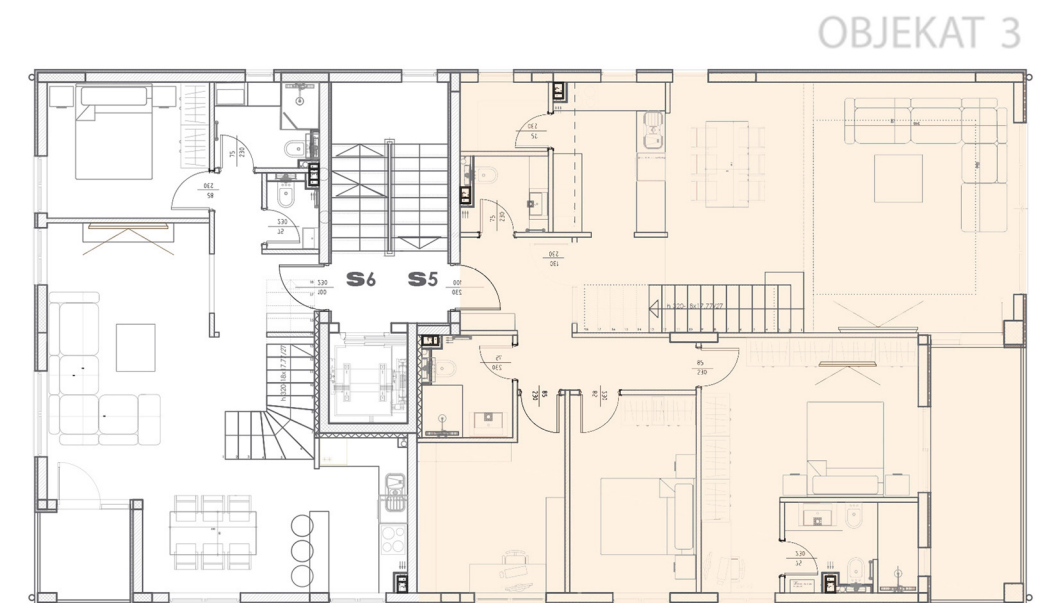

PREGREVIKA SKY RESIDENCE

PREGREVIKA 82 / STAN 5

ŠESTOSOBAN / SPRAT II

OSNOVA

	P(m ²)
1 Ulaz	4.58m ²
2 Toalet	2.64m ²
3 Boravak	41.90m ²
4 Kuhinja	7.27m ²
5 Ostava	2.68m ²
6 Predprostor	4.24m ²
7 Kupatilo	3.81m ²
8 Radna soba	10.76m ²
9 SOBA	10.99m ²
10 SOBA	18.50m ²
11 Kupatilo	4.96m ²
12 Terasa	9.94m ²

ukupna površina **120,00m²**

Ukupna površina
223,62 m²

PREGREVIKA SKY RESIDENCE

PREGREVIKA 82 / STAN 5

GALERIJA

GALERIJA

	P(m ²)
13 Hodnik	11.14 m ²
14 Vešernica	5.48 m ²
15 Dečiji dnevni boravak	21.78 m ²
16 Kupatilo	4.46 m ²
17 SOBA	13.78 m ²
18 SOBA	14.52 m ²
19 SOBA	10.87 m ²
20 Kupatilo	4.01 m ²
21 Terasa	9.94 m ²

ukupna površina **103,62m²**

Ukupna površina
223,62 m²