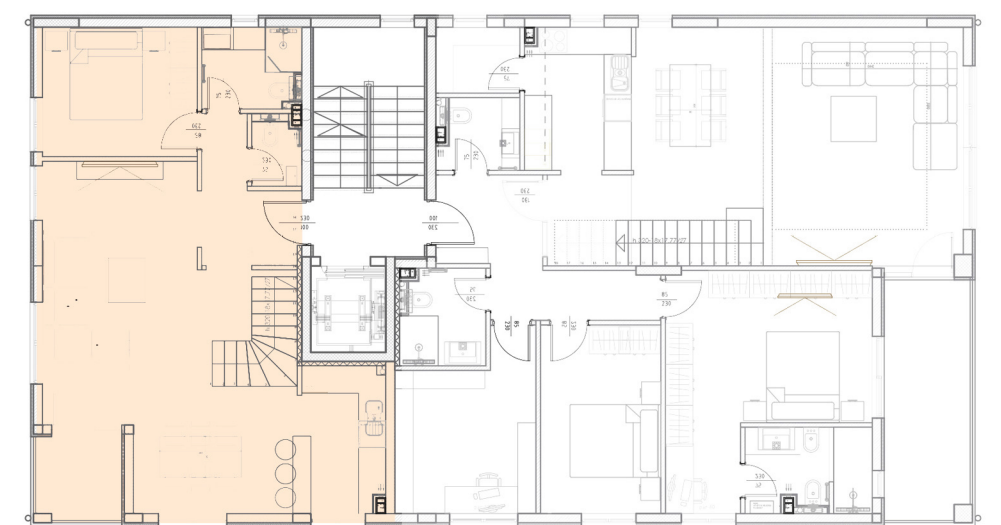

## SPRAT II

	P (m <sup>2</sup> )
1 Ulaz	5,14 m <sup>2</sup>
2 Kupatilo	1,52 m <sup>2</sup>
3 Boravak	34,23 m <sup>2</sup>
4 Kuhinja	6,10 m <sup>2</sup>
5 Kupatilo	3,76 m <sup>2</sup>
6 Soba	9,69 m <sup>2</sup>
7 Lođa	3,20 m <sup>2</sup>

ukupna površina **62,57m<sup>2</sup>**

Ukupna površina

**130,27 m<sup>2</sup>**

OBJEKAT 2

## GALERIJA

	P(m <sup>2</sup> )
8 Hodnik	7,18 m <sup>2</sup>
9 Kupatilo	5,82 m <sup>2</sup>
10 SOBA	14,80 m <sup>2</sup>
11 SOBA	13,34 m <sup>2</sup>
12 SOBA	15,83 m <sup>2</sup>
13 Vešernica	9,62 m <sup>2</sup>
14 Lođa	3,20 m <sup>2</sup>