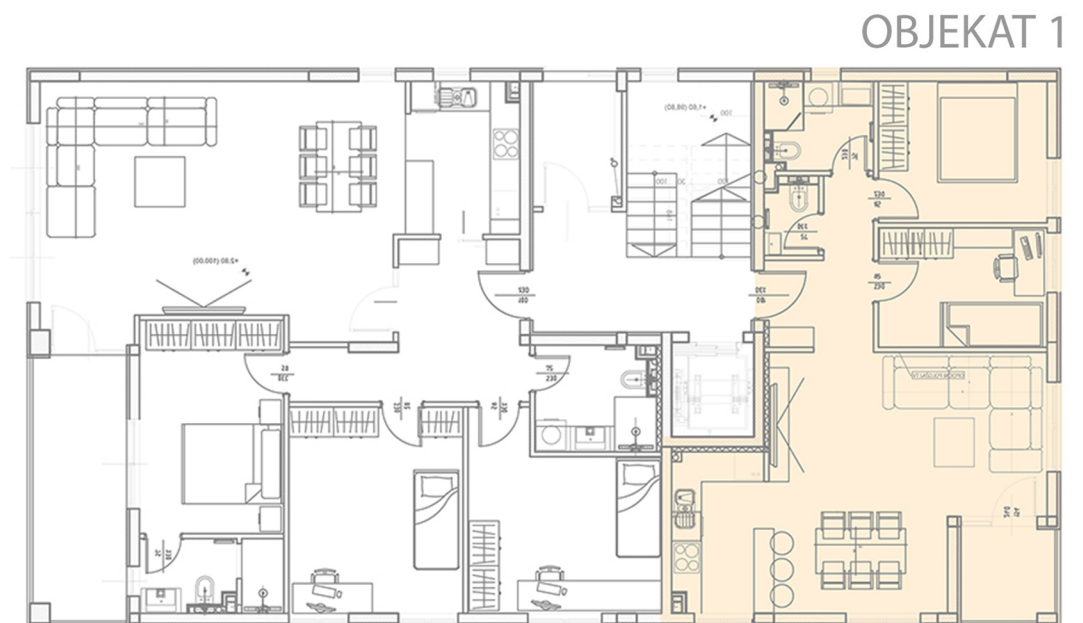

PREGREVICA SKY RESIDENCE

PREGREVICA 82 / STAN 4

DVOIPOSOBAN / SPRAT I

	P(m ²)
1 Ulaz	9,14 m ²
2 Wc	1,38 m ²
3 Boravak	19,81 m ²
4 Kuhinja	7,36 m ²
5 Kupatilo	3,33 m ²
6 SOBA	10,93 m ²
7 SOBA	8,8 m ²
8 Terasa	3,46 m ²

ukupna površina

62,28m²