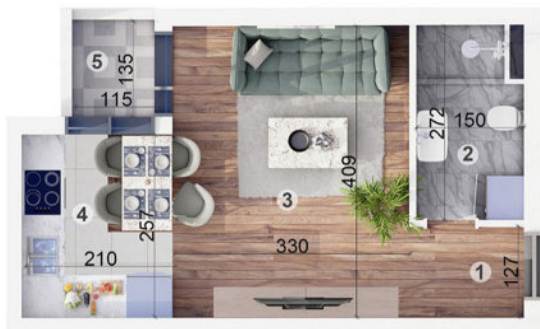

PREGREVICA SUN RESIDENCE

PREGREVICA 22 / STAN 2

GARSONJERA / PRIZEMLJE

	P(m ²)
1 Ulaz	2,03 m ²
2 Kupatilo	3,84 m ²
3 Boravak	14,03 m ²
4 Kuhinja	5,4 m ²
5 Loda	1,55 m ²

ukupna površina **26,04 m²**